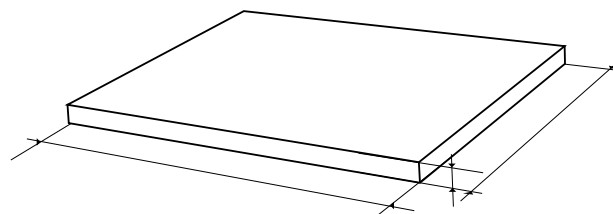

Outdoor kitchen - Rouge Cardinal - California (US)

Private kitchen - Caviar - London (UK)

Private kitchen - Carmin - France

Private kitchen - Caviar - London (UK)

The standard length of lava slabs is up to 2.40 meters. These dimensions can still reach 3 meters long and 1.30 m in 40 mm thick for outstanding achievements, subject to supplying time, stone and technical feasibility. A product originating in the volcanoes of Auvergne, Volvic lava is the only natural stone that can be enamelled in slabs of this size.

Les plaques de lave mesurent en format standard maximum 2,40 mètres de long. Ces dimensions peuvent néanmoins atteindre, pour des réalisations exceptionnelles, 3 mètres de long sur 1,30 m, en 40 mm d'épaisseur. Sous réserve de délais d'approvisionnement de la pierre et de faisabilité technique du projet.